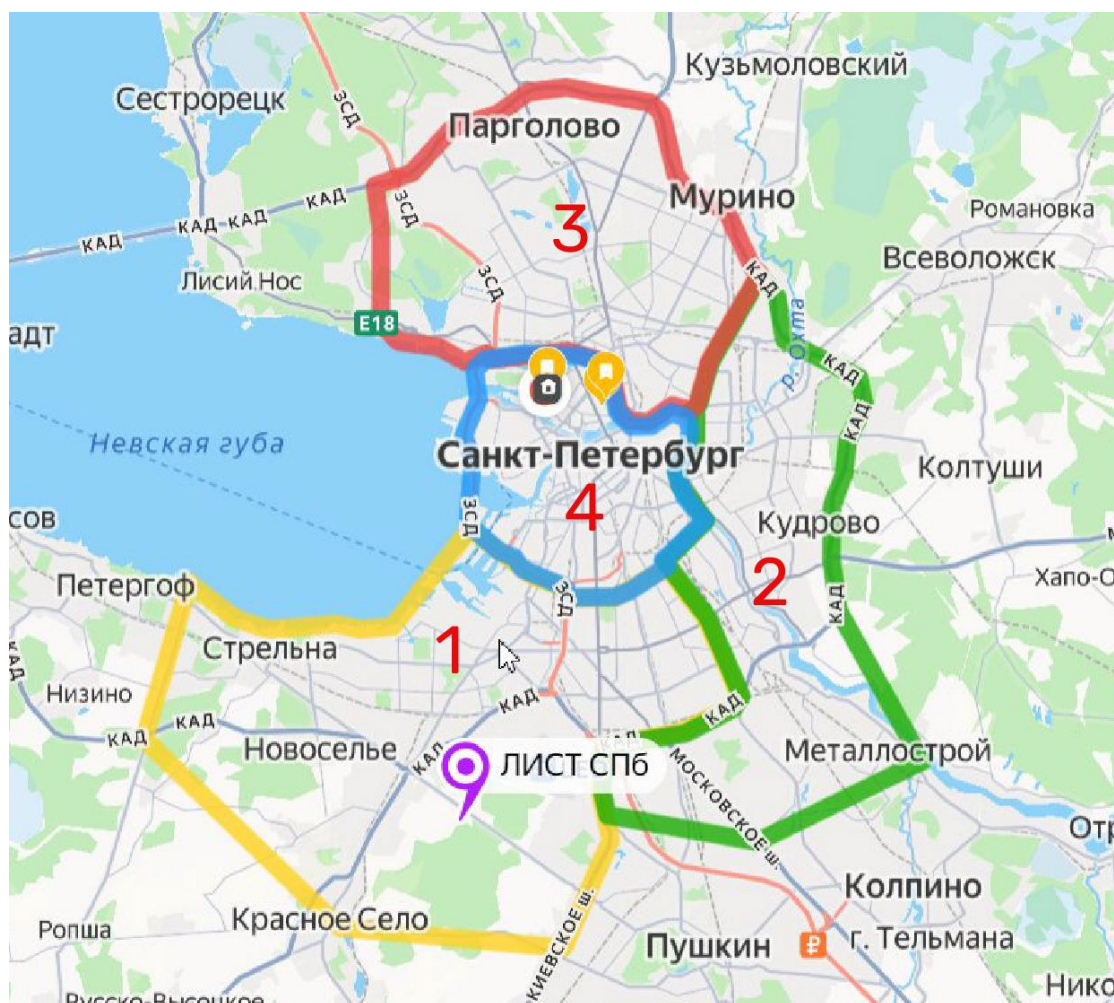

Доставка осуществляется следующим транспортом:

Название а/м	Вес макс.	Длина макс.
Газель	1,1 т.	Листы - до 3 м. Профиль, труба, шина - до 4 м.
Isuzu (035)	3,8 т.	До 6 м.

Доставку на Кировский завод считать равной стоимости зон, представленных в таблице ниже:

Доставка на Кировский завод (до 0.5т и менее 4м)	Зона 1 (от 1т или отдельная ходка)
Доставка на Кировский завод (от 0.5т до 1т и более 4м)	Зона 2 (от 1т или отдельная ходка)
Доставка на Кировский завод (от 1т или отд. ходка)	Зона 3 (от 1т или отдельная ходка)

Зоны доставки:

Тел.: (812) 931 5252

E-mail: list@listmet.ru

Сайт: listmet.ru

Адрес склада: 188508, Россия, Ленинградская обл., р-н Ломоносовский, тер Южная часть промзоны Горелово, ул 9 дом 8